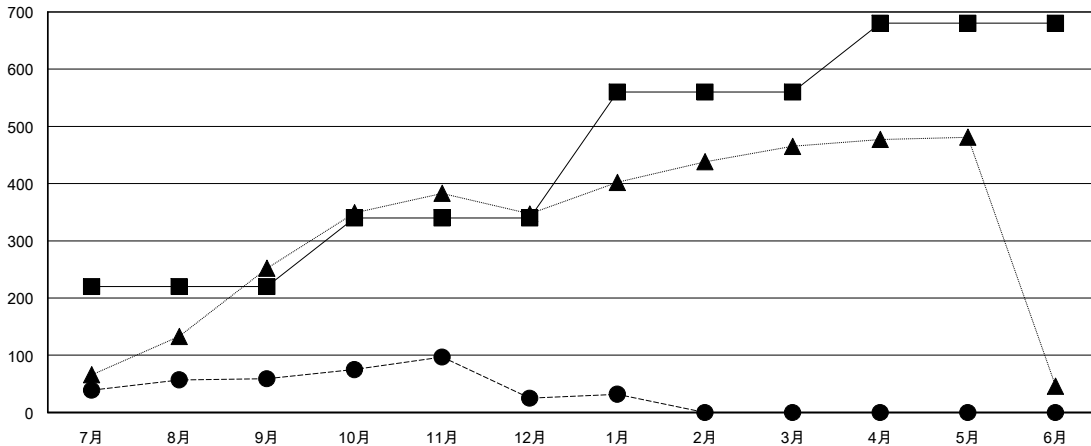

MONTHLY MEMBERSHIP PROGRESS REPORT

District 335 B

Results as of: 1/31/2017

GMT: Masayoshi Maruyama

地域 JAPAN

GMT会則地域

クラブ			
結果: 2016-2017			
四半期	新クラブ目標	新クラブ	解散クラブ
7月/8月/9月	1	0	1
10月/11月/12月	1	0	0
1月/2月/3月	1	0	0
4月/5月/6月	1	0	0

名			
結果: 2016-2017			
四半期	新会員 (再入会と転入を含めない) 純増目標	新会員 (再入会と転入を含めない) 実際	退会者 (転籍を含む) 実際
7月/8月/9月	220	159	100
10月/11月/12月	120	95	129
1月/2月/3月	220	41	34
4月/5月/6月	120	0	0

新クラブ目標及び実績累計

会員目標及び実績累計

解散クラブ: 1	115 CLUBS OF 170 一名以上の新会員を登録	男女別
退会者	会員累計データを見るには、ここをクリック ク	男性 4,844 (72.61%)
物故会員 40		女性 1,827 (27.39%)
クラブ解散 15		世帯主/家族会員合計 2,827
その他 208		国際会費半額の家族会員 1,545
合計 263		