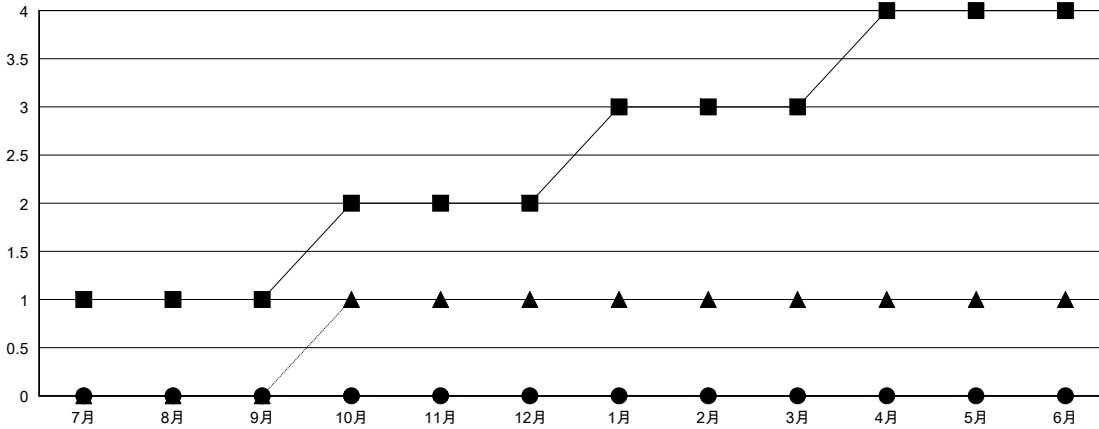

MONTHLY MEMBERSHIP PROGRESS REPORT

District 335 B

Results as of: 1/31/2017

GMT: Masayoshi Maruyama

地域 JAPAN

GMT会則地域

クラブ			
結果: 2016-2017			
四半期	新クラブ目標	新クラブ	解散クラブ
7月/8月/9月	1	0	1
10月/11月/12月	1	0	0
1月/2月/3月	1	0	0
4月/5月/6月	1	0	0

名			
結果: 2016-2017			
四半期	新会員 (再入会と転入を含めない) 純増目標	新会員 (再入会と転入を含めない) 実際	退会者 (転籍を含む) 実際
7月/8月/9月	220	159	100
10月/11月/12月	120	95	129
1月/2月/3月	220	41	34
4月/5月/6月	120	0	0

新クラブ目標及び実績累計

会員目標及び実績累計

解散クラブ: 1	115 CLUBS OF 170 一名以上の新会員を登録	男女別
退会者	会員累計データを見るには、ここをクリック ク	男性 4,844 (72.61%)
物故会員 40		女性 1,827 (27.39%)
クラブ解散 15		世帯主/家族会員合計 2,827
その他 208		国際会費半額の家族会員 1,545
合計 263		